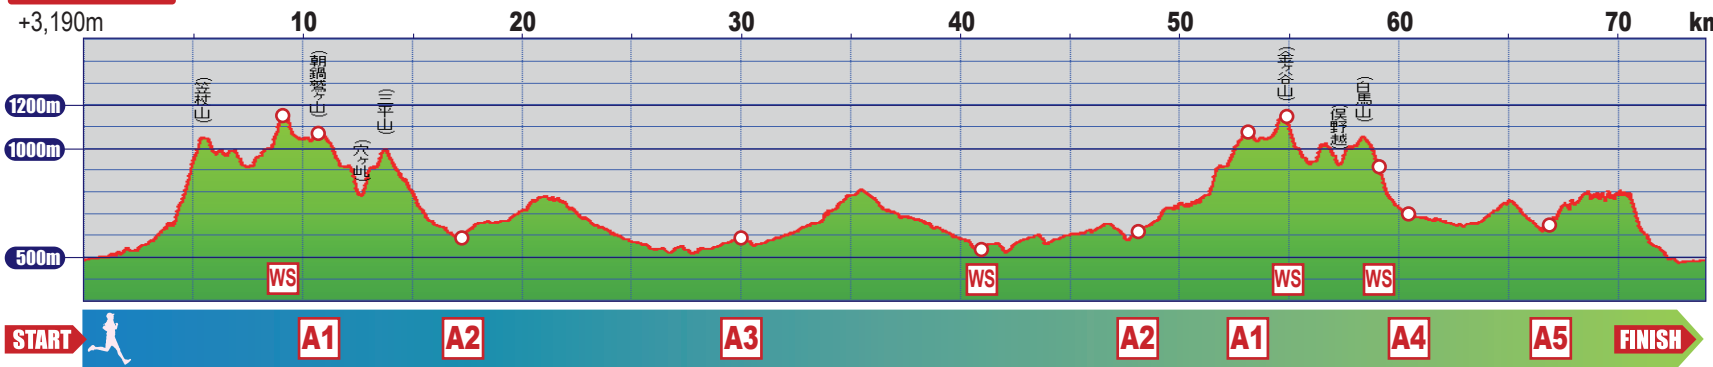

ロングコース

+3,190m

ミドルコース

+1,218m